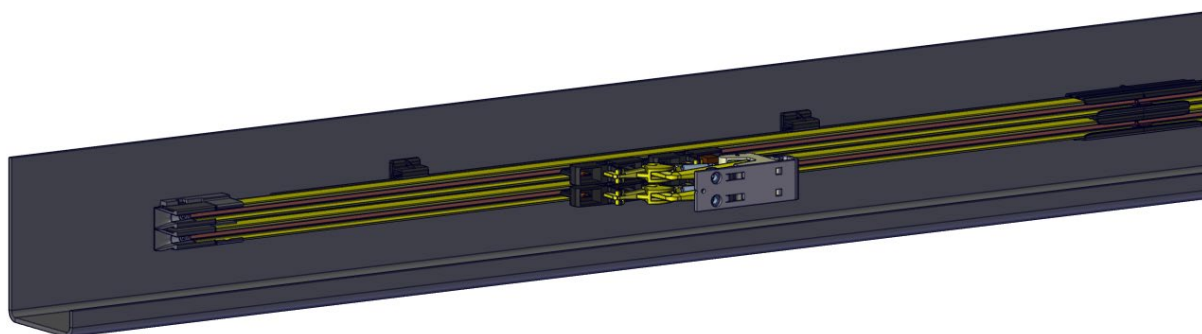

Die Animationen ersetzen nicht die Montageanleitung. Bitte beachten Sie auch unsere Technische Dokumentation („MAL0835-0001“)!

**HINWEIS!**

### MultiLine 0835 Schleifleitungssystem

Um die Animation zu sehen, folgen Sie bitte dem Hyperlink oder scannen Sie den QR-Code ab:

---

**Systemübersicht 0835:**

[MOV0835-0001](#)

---

**Endsegment mit Endeinspeisung  
(Fixpunkt) montieren:**

[MOV0835-0002](#)

---

**Schleifleitungsschiene montieren bzw.  
verbinden:**

[MOV0835-0003](#)

---

**Endsegment (ohne Fixpunkt)  
montieren:**

[MOV0835-0004](#)

---